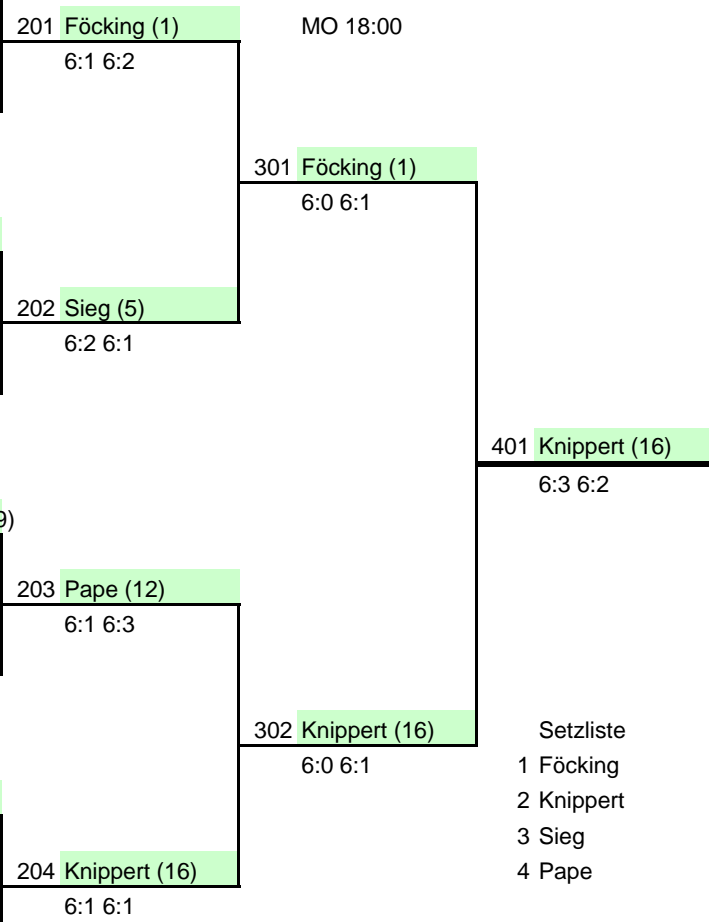

# Bez.Mst. Bezirk 2

Bezirk 2 im TVN

05.07.10

bis

11.07.10

Juniorinnen U16

1	1	<b>29500343 Franziska Föcking</b>	TC R.W. Dinslaken	101 Föcking (1)	MO 15:00	
	2					
	3	29452323 Syna Meierkamp	MTV Kahlenberg MH	102 Meierkamp (3)	MO 18:00	
	4	29452692 Lisa Wirtz	SuS Wesel-Nord	6:1 6:3		
3/4	5	<b>29500344 Cathrin Sieg</b>	TC B.W. Wesel-Flüren	103 Sieg (5)		
	6	29450348 Leonie Reis	SuS Wesel-Nord	6:3 6:0		
	7	29451240 Laura Hölker	BW Sterkrade	104 Hölker (7)	DO 18:30	
	8	29450790 Pia Bitters	TuB Bocholt	6:2 6:1		
	9	29550372 Julia Keiten Schmitz	TuB Bocholt	105 Keiten Schmitz (9)		
	10	29552628 Antonella Cici	Club Raffelberg	6:4 4:6 7:6		
	11	29450067 Caroline Balzert	MTC RW Raffelberg MH	106 Pape (12)		
3/4	12	<b>29400784 Maxi Pape</b>	MTV Kahlenberg MH	6:0 6:0		
LL	13	29400343 Leslie Gutmann	Club Raffelberg	107 Gutmann (13)		
	14	19453977 Elena Kunert	TC R.G. Voerde	6:4 6:0		
	15	29551337 Jaqueline Jaskulski	Grunewald Duisburg	108 Knippert (16)		
2	16	<b>29650379 Nina Knippert</b>	TC R.W. Dinslaken	6:0 6:0		

- Setzliste  
 1 Föcking  
 2 Knippert  
 3 Sieg  
 4 Pape